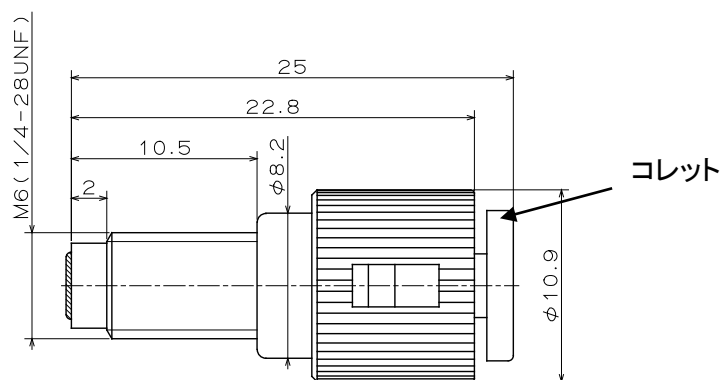

TUBE FITTING

ワンタッチ継手

チューブを挿し込むだけで接続！

特長

- ・ チューブの接続がとても簡単！ 取り外しもコレットを押しながらチューブを引っ張るだけです。
- ・ 流体圧力は 700kPa まで、流体温度は 100°Cまで使用可能。
- ・ 外径 2mm の PTFE/PFA チューブに対応しています。接液部材質は PPS と FPM で、幅広い流体に耐性があります。
- ・ 挿入後もチューブが自由に回転しますので、チューブ他端を別ポートに接続する場合も、ねじれなく配管が可能です。
- ・ 接続ねじサイズは M6 と 1/4-28UNF があります。
- ・ ワンタッチ継手一体成型型のバルブもございます。

寸法

右の QR コードもしくは下記 URL より、詳細をご覧ください。

http://takasago-elec.co.jp/rd/mov_prod/push_in/

※仕様については予告なく変更する場合がございます。

高砂電気工業株式会社

〒458-8522 名古屋市緑区鳴海町杜若66 TEL: (052)891-2301 FAX: (052)891-7386

E-mail: info@takasago-elec.co.jp URL : <http://www.takasago-elec.co.jp/>